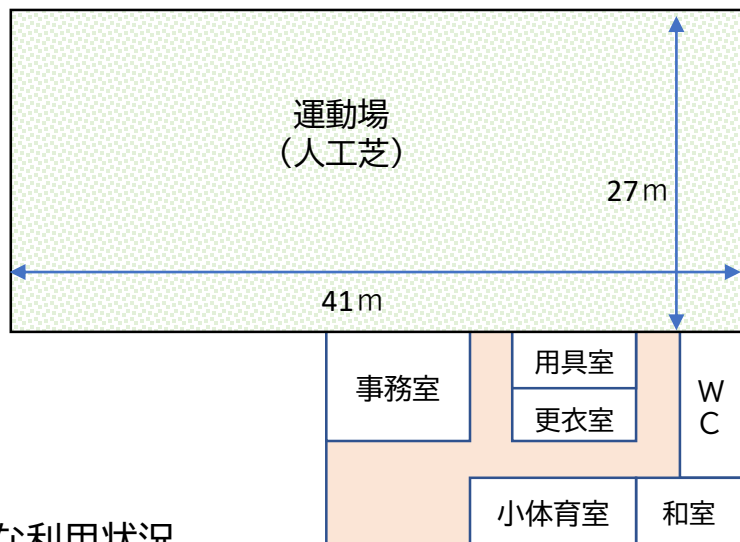

◆ 町施設（屋内である程度の広さを有する施設）

・多目的屋内運動場（山倉・蓮野・亀代の3か所）

主な利用状況

運動場：グラウンドゴルフ、フットサル、テニス
 ※冬季間は少年野球が多く利用

小体育室：舞踊

和室：運動場等利用時の休憩

利用人数：

| | R2 | R3 | R4 |
|----|--------|--------|---------|
| 山倉 | 8,809人 | 8,492人 | 10,410人 |
| 蓮野 | 7,426人 | 8,394人 | 9,750人 |
| 亀代 | 8,663人 | 8,230人 | 10,125人 |

運動場 (1,107㎡)

山倉 (H11建設)

小体育室 (75㎡)

蓮野 (H9建設)

和室

(亀代36畳・10畳、蓮野12畳、山倉12畳)

亀代 (H7建設)