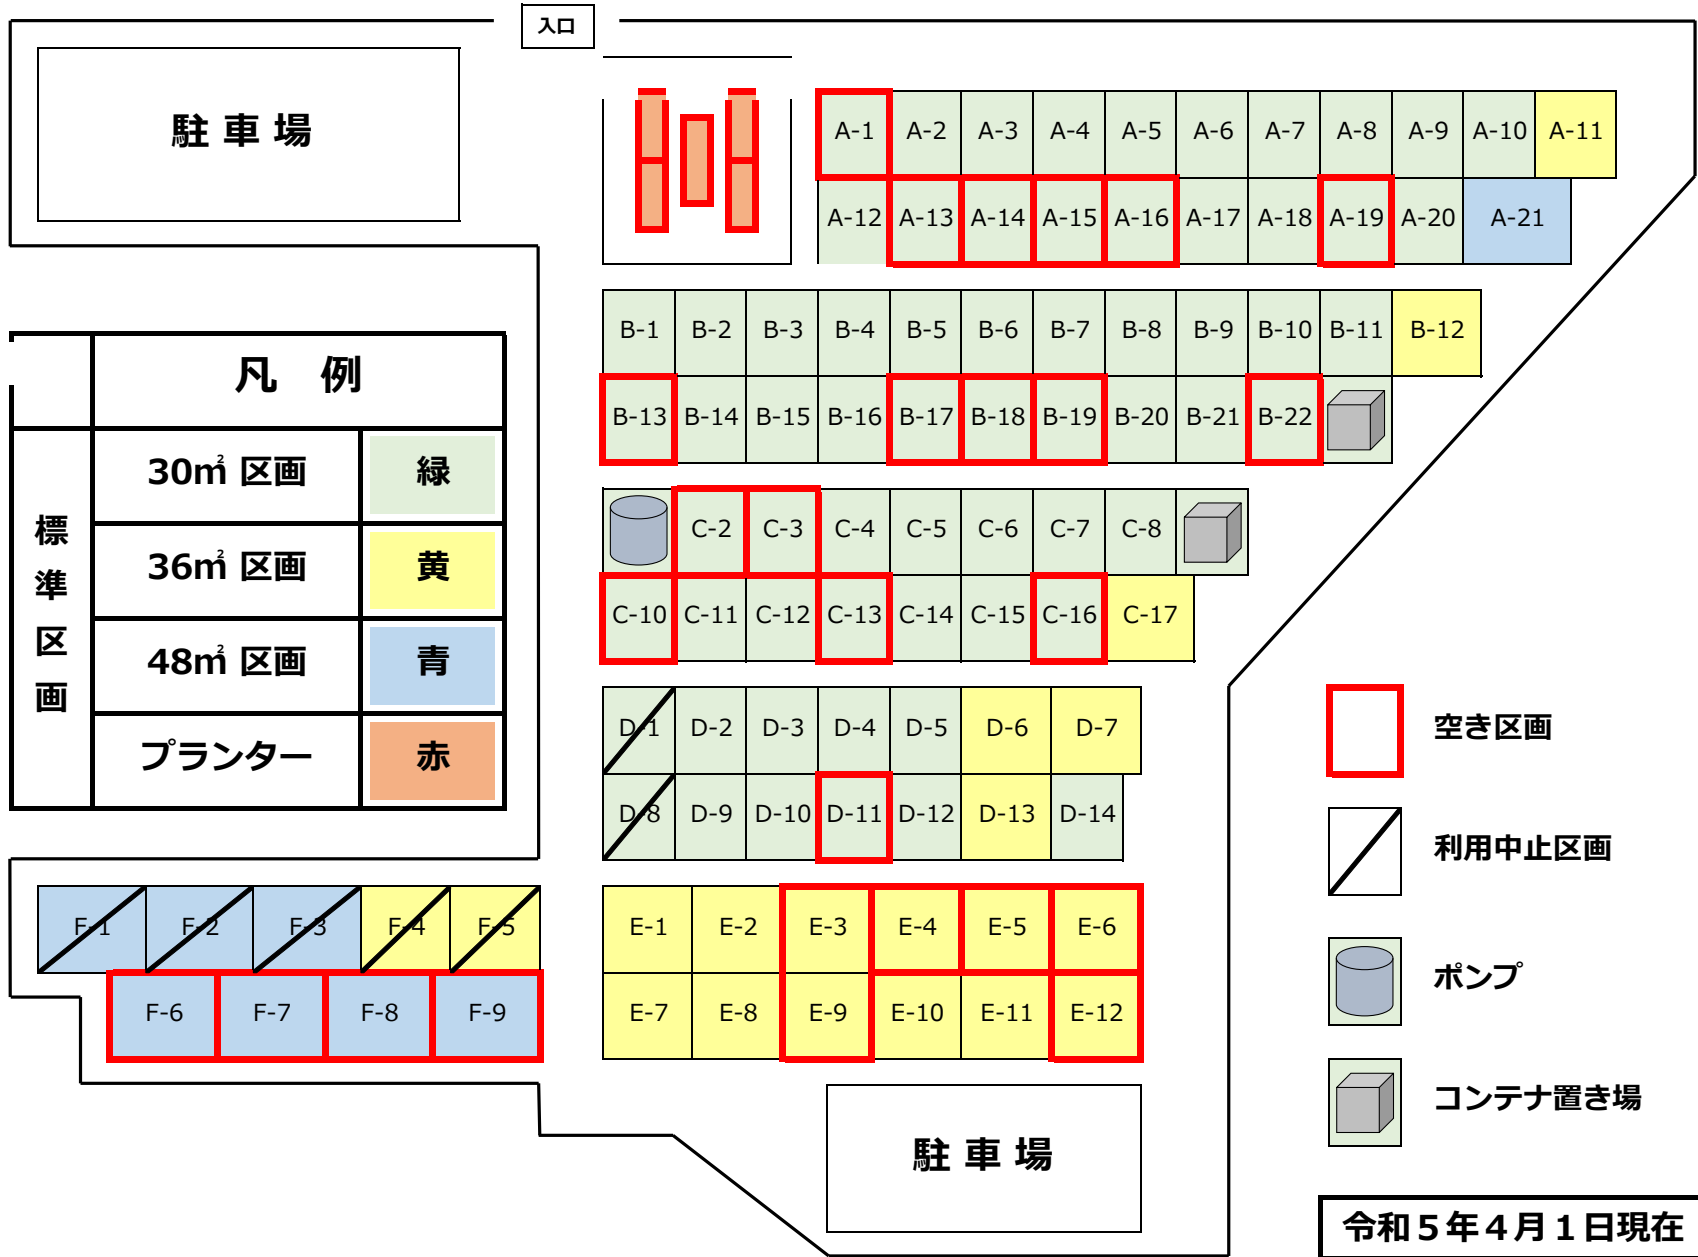

聖籠町ふれあい農園の空き状況について

入口

駐車場

凡例

標準
区画

30㎡ 区画	緑
36㎡ 区画	黄
48㎡ 区画	青
プランター	赤

-  空き区画
-  利用中止区画
-  ポンプ
-  コンテナ置き場

令和5年4月1日現在

駐車場