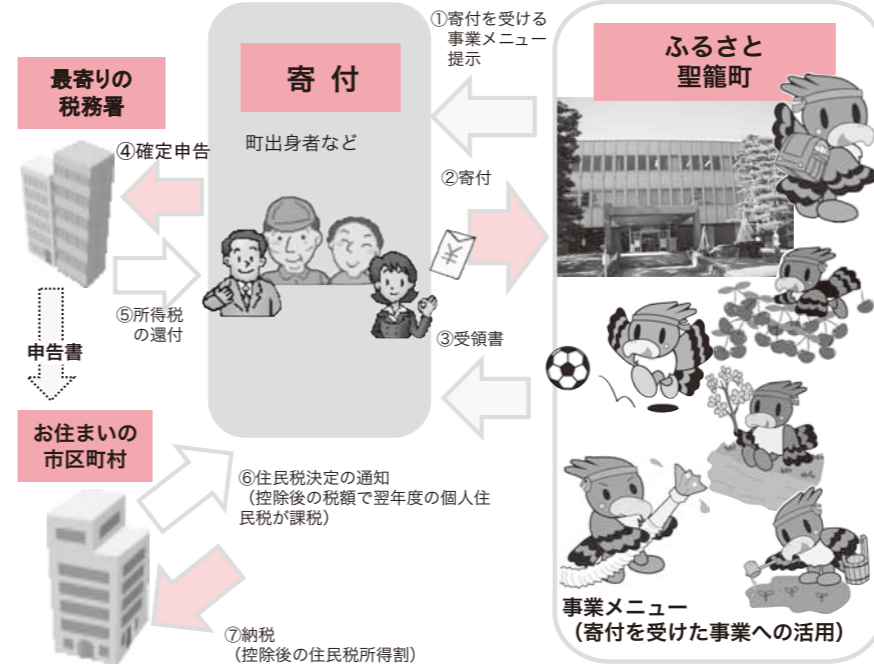

ふるさと納税制度のしくみ（イメージ）

【ふるさと納税の概要】

項 目	説 明
1 寄付が可能な人	どなたでも
2 寄付可能な自治体	都道府県・市町村
3 税額控除対象となる人	個人住民税の納税義務者
4 控除対象となる寄付金額	2,000円を超える部分
5 控除を受けるには	確定申告をしてください

お問い合わせ 役場総務課 総合政策係 ☎0254-27-2111(内線227) E-mail : soumu@town.seiro.niigata.jp