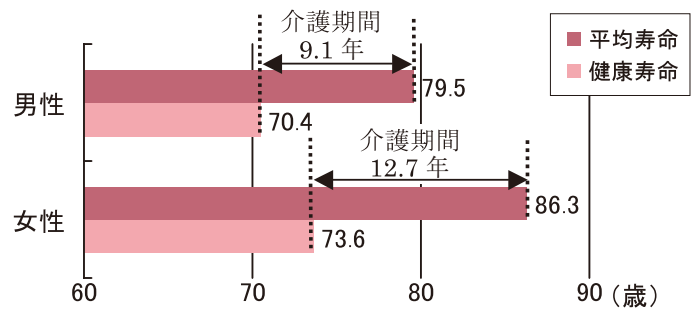

高齢者のための運動教室に参加しませんか

健康寿命^(注)ということばを聞いたことがありますか？

2010年の統計によると、日本の健康寿命は、男性70.4歳、女性73.6歳といわれています。平均寿命と健康寿命の差が何らかの介護が必要な期間になりますが、男性9.1年、女性12.7年と長くなっています。できる限り自立した生活を営むことは、誰もが共通する願いでしょう。

聖籠町地域包括支援センターでは、高齢者を対象に運動教室を開催します（激しい運動はしません）。今は比較的元気な人も、筋肉を蓄え（貯筋）、脳の老化を予防して、長く元気に暮らしましょう。

(注) 健康寿命とは

介護を受けたり寝たきりになったりせず、健康で自立した生活を送ることができる期間。

と き	8月20日(火)～11月22日(金) 週2回(火)と(金) 計26回 午前10時00分～午前11時30分 ※参加者には詳しい案内をお送りします。
と ころ	聖籠町保健福祉センター
内 容	・運動機器を使った筋力トレーニング ・腰痛と膝痛の予防・改善の運動 ・認知症予防の運動 ・バランス運動、ストレッチ等 ※健康運動指導士と看護師が担当します。
対象者と募集人数	65歳以上で医師から運動を禁止されていない方 12名
申込方法	下記問い合わせ先まで電話でお申し込みください。初回参加者を優先します。