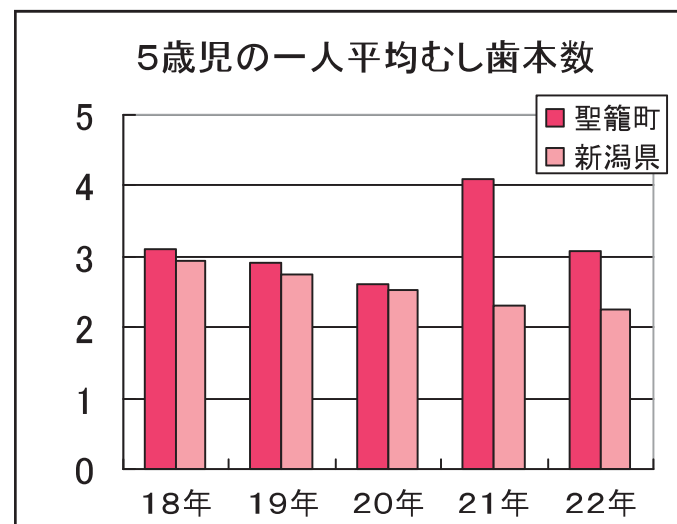

平成22年度 聖籠町生涯歯科保健計画を策定しました。詳しくは、町ホームページをご覧ください。

お問い合わせ 保健福祉課(保健福祉センター) 保健師 ☎27-6511

6月4日から6月10日はむし歯予防週間です

子どもの歯を守るう!!

6月、各子ども園では「親子むし歯予防教室」、各小中学校では「むし歯予防教室」が行われます。

これに合わせて家庭でもむし歯予防の取り組みを行いましょう。

聖籠町の子どもむし歯の状況をお伝えします。

町では、お子さんが2歳になるまでに3回の歯科健診と個別の歯みがき指導を行っています。

平成22年は1歳6ヵ月、2歳の子どものむし歯の割合が多くなりました。

〈家庭での取り組み〉

- ◎仕上げみがきを頑張りましょう!!
- ◎甘いおやつや甘い飲み物にも気をつけて・・・

3歳児の一人むし歯本数は県平均より高いです。むし歯のない子も多くなっていますが、一人でむし歯がたくさんある子もいます。

5歳児の一人平均むし歯本数は県平均と比べて、高い状況です。

歯みがきを自分でしたがる時期ですが、まだまだ大人の仕上げみがきが必要な時期です。

〈家庭での取り組み〉

- ◎歯が生えかわる小学校3年生頃までは、仕上げみがきをしましょう。

今年度、6月の『子ども手当現況届』は必要ありません

子ども手当を引き続き受給する要件があるか判定するため、昨年度は6月に「子ども手当現況届」を提出していただきました。しかし、現行の子ども手当がつなぎ法案によって継続される期間は9月までの半年間で、10月からは新たな制度となる見込みです。

その場合、10月に新たな制度に基づく届出が必要になるため、6月の現況届の提出は必要ありません。

子ども手当とは（平成23年4月現在）

- ◆支給対象 0歳から中学校卒業（15歳になった後の最初の3月31日）まで
 - ◆支給額 子ども1人につき月額13,000円
 - ◆支給月 6月（2月～5月分）、10月（6月～9月分）
- * 9月までは、これまでどおり月額13,000円が支給されます。

子ども手当の
支給は
6月10日