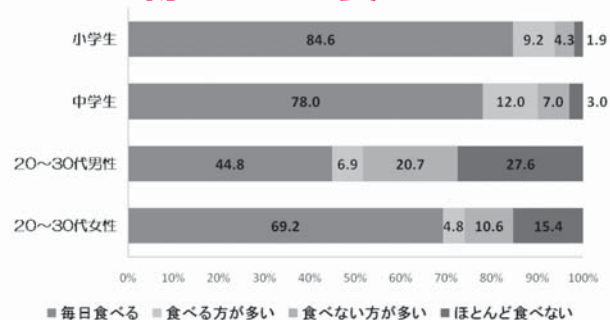

6月は食育推進月間です。
家族そろって朝ごはんを食べよう！

毎月19日は

食育の日

食を通じて、健全な心身と豊かな人間性を育むための「食育」を国民運動として推進するため、国では6月を「食育月間」、毎月19日を「食育の日」と決めました。

町でも平成21年度に「聖籠町まるごと食育推進計画」を策定し、食を通して町が丸ごと共有（学び、共に育つ）していき、その中で食を通じた「つながり」を作り出す活動を推進していくことに重点をおいています。

あなたは朝ごはんを食べていますか？

〔平成21年度聖籠町子ども食生活アンケート〕より

「毎日食べる」小学生は84.6%、中学生78.0%、20～30代男性は44.8%、女性は69.2%です。「食べない方が多い」「ほとんど食べない」を合わせると小学生6.2%（15人）中学生10.0%（39人）、20～30代男性は48.3%、女性は26.0%でした。

「聖籠町まるごと食育推進計画」では朝食を欠食する人の割合を小・中学生は0%に、20～30代は15%以下を目標に掲げています。