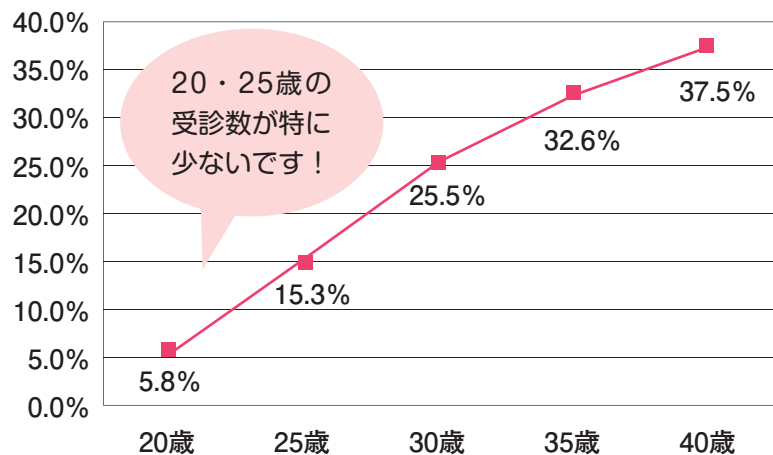

昨年度、子宮頸がん予防ワクチンの接種助成が開始になったこともあり、子宮頸がんという言葉を目にすることが多くなったと思います。しかし、ワクチン接種だけでは、子宮頸がんを100%防ぐことはできないのです！**子宮頸がん検診を定期的に行うことが重要です。**

<聖籠町の子宮頸がん検診について>

	施設検診（医療機関） ※指定の医療機関へ、個人で行っていただきます。	車検診（保健福祉センター） ※検診車にて、集団で検診を行います。
対象者	20歳以上の女性（平成4年4月1日までに生まれた方）	
日程	6月1日～12月31日まで	7月5日、12日、19日
検診料金	1,000円	400円
	70歳以上（昭和17年3月31日までに生まれた方）と身体障害者手帳・療育手帳・精神保健福祉手帳をお持ちの方、生活保護世帯の方は無料です。	

※どちらの検診も申し込みを受け付けています。ご都合に合わせてお選びください。

特に受けて欲しい年代の方々には、個別で通知もお送りします。

<無料クーポン券について>

子宮頸がん・乳がん検診は、該当の対象者には無料クーポン券が配布されています。しかし、無料クーポン券の利用は全体でも**25%に留まっています**。しかも、**20～30歳代の方に多くがんが発見されているにも関わらず、受診数が非常に少ない現状です。**

検査は子宮の入り口（子宮頸部）の細胞を少量こすり取るもので、痛みもほとんどなく、短時間でできます。クーポンが届いた方は、無料で受けられるこのチャンスを逃さずに、定期的に検診を受けるようにしていきましょう！

聖籠町子宮頸がん検診受診率（クーポン利用）
平成22年度

お問い合わせ 役場保健福祉課（保健福祉センター） 保健師 ☎27-6511

聖籠町就学援助制度 就学奨励制度のお知らせ

聖籠町就学援助制度

町では、経済的に困りの家庭に、聖籠町に居住し、町内の小・中学校に通学する児童・生徒の教育費等の一部を予算の範囲内で援助する制度を設けております。