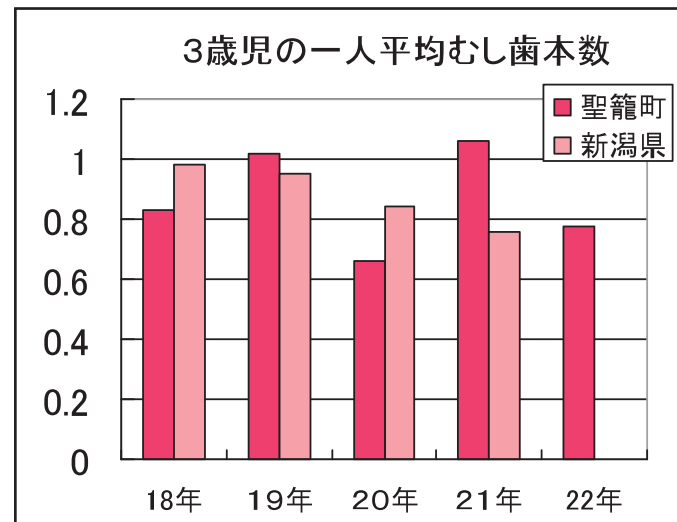

平成22年度 聖籠町生涯歯科保健計画を策定しました。詳しくは、町ホームページをご覧ください。

お問い合わせ 保健福祉課(保健福祉センター) 保健師 ☎27-6511

6月4日から6月10日はむし歯予防週間です

子どもの歯を守るう!!

6月、各子ども園では「親子むし歯予防教室」、各小中学校では「むし歯予防教室」が行われます。

これに合わせて家庭でもむし歯予防の取り組みを行いましょう。

聖籠町の子どもむし歯の状況をお伝えします。

町では、お子さんが2歳になるまでに3回の歯科健診と個別の歯みがき指導を行っています。

平成22年は1歳6ヵ月、2歳の子どものむし歯の割合が多くなりました。

〈家庭での取り組み〉

- ◎仕上げみがきを頑張りましょう!!
- ◎甘いおやつや甘い飲み物にも気をつけて・・・

3歳児の一人むし歯本数は県平均より高いです。むし歯のない子も多くなっていますが、一人でむし歯がたくさんある子もいます。

5歳児の一人平均むし歯本数は県平均と比べて、高い状況です。

歯みがきを自分でしたがる時期ですが、まだまだ大人の仕上げみがきが必要な時期です。

〈家庭での取り組み〉

- ◎歯が生えかわる小学校3年生頃までは、仕上げみがきをしましょう。

今年度、6月の『子ども手当現況届』は必要ありません

子ども手当を引き続き受給する要件があるか判定するため、昨年度は6月に「子ども手当現況届」を提出していただきました。しかし、現行の子ども手当がつなぎ法案によって継続される期間は9月までの半年間で、10月からは新たな制度となる見込みです。