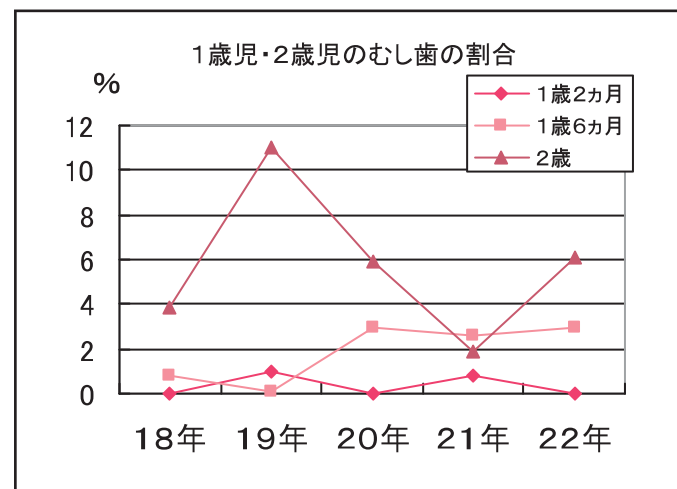

歯を失う原因の多くは「むし歯」と「歯周病」です。

正しい方法での歯みがきと定期検診が重要です。

町では23年度中に40歳、45歳、50歳、55歳、60歳、65歳、70歳になる方に町内の歯科医院で歯科検診を実施します。実施時期は7月から12月です。

対象の方には後日、案内を郵送いたします。

むし歯は一人一人の問題だけでなく、地域全体で取り組まなければなりません。むし歯になりにくい食生活や歯みがき等、望ましい生活習慣が大切です。

平成22年度 聖籠町生涯歯科保健計画を策定しました。詳しくは、町ホームページをご覧ください。

お問い合わせ 保健福祉課(保健福祉センター) 保健師 ☎27-6511

6月4日から6月10日はむし歯予防週間です

子どもの歯を守るう!!

6月、各子ども園では「親子むし歯予防教室」、各小中学校では「むし歯予防教室」が行われます。

これに合わせて家庭でもむし歯予防の取り組みを行いましょう。

聖籠町の子どもむし歯の状況をお伝えします。

町では、お子さんが2歳になるまでに3回の歯科健診と個別の歯みがき指導を行っています。

平成22年は1歳6ヵ月、2歳の子どものむし歯の割合が多くなりました。

〈家庭での取り組み〉

- ◎仕上げみがきを頑張りましょう!!
- ◎甘いおやつや甘い飲み物にも気をつけて・・・

3歳児の一人むし歯本数は県平均より高いです。むし歯のない子も多くなっていますが、一人でむし歯がたくさんある子もいます。

5歳児の一人平均むし歯本数は県平均と比べて、高い状況です。