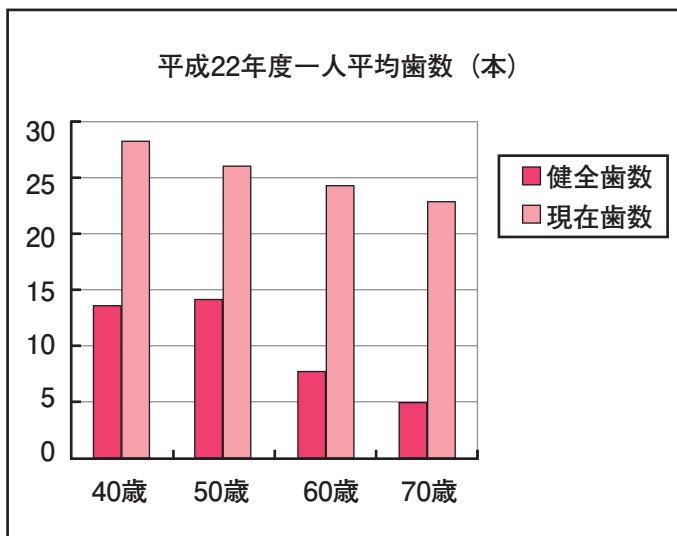

※実施主体と閲覧(受託)機関の両者から事前に閲覧申請書の提出を求め、内容を確認の上、閲覧を許可しています。

問い合わせ先 聖籠町役場町民課町民サービス係(内線112)

むし歯のある子は緩やかに少なくなってきましたが、12歳の一人平均むし歯本数は県平均と比べるとかなり高い状況です。

甘い飲み物やおやつなど自分で自由に選べる時期です。この時に歯にいいものを選べる力がついているといいですね。

〈家庭での取り組み〉

- ◎正しい方法で歯みがきをしよう。
- ◎歯科医受診を勧められたら、早めに受診・治療をしましょう。そのままにしないでね。

ブラッシングのポイント

- 1 毛先は歯と歯肉の境目に当てる
- 2 やさしい力でちょこちょこみがき(スクラッピング法)
- 3 1か所に時間をかけて、一本ずつみがく

(子ども園での親子むし歯予防教室の様子)

大人の歯もいつまでも

大人は親知らずの歯を除き、通常は28本の歯がありますが、80歳以上になると残っている歯は平均10本以下です。

歯を失う原因の多くは「むし歯」と「歯周病」です。

正しい方法での歯みがきと定期検診が重要です。

町では23年度中に40歳、45歳、50歳、55歳、60歳、65歳、70歳になる方に町内の歯科医院で歯科検診を実施します。実施時期は7月から12月です。

対象の方には後日、案内を郵送いたします。

むし歯は一人一人の問題だけでなく、地域全体で取り組まなければなりません。むし歯になりにくい食生活や歯みがき等、望ましい生活習慣が大切です。