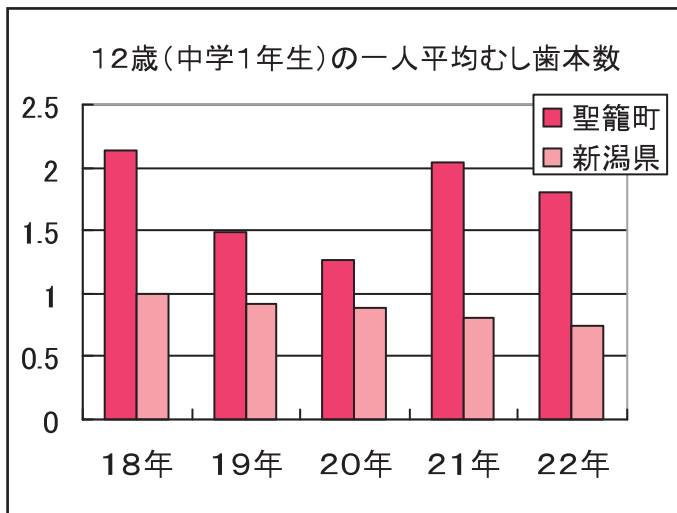

○閲覧できる場合

公的機関が法令で定められた事務を行う場合
公益性が高く、統計結果などを公表している場合
公共団体の住民の福祉向上のための調査の場合等

平成22年4月1日から平成23年3月31日までの閲覧は下記のとおりです。

実施主体	閲覧(受託)機関	個人情報取扱条の有無	閲覧の目的	閲覧対象地区	閲覧数	閲覧日
1 内閣府 大臣官房政府広報室	株式会社 日本リサーチセンター	有	大都市圏に関する世論調査	亀塚集落 次第浜集落	20	7月1日
2 新潟県知事政策局	株式会社 ITスクエア	有	県民意識調査	亀塚集落	10	9月22日
3 独立行政法人 労働政策研究・研修機構	社団法人 中央調査社	有	女性の働き方と家庭生活に関する調査	次第浜集落	9	10月14日
4 自衛隊新潟地方協力本部 新発田地域事務所	自衛隊新潟地方協力本部 新発田地域事務所	有	自衛官募集に関する適齢者調査	町内全域	94	12月2日
5 新潟県病院局	株式会社 ITスクエア	有	信頼される県立病院づくりのための調査	町内全域	51	1月21日
6 新潟県知事政策局	株式会社 ITスクエア	有	県民アンケート調査	町内全域	23	2月17日

※実施主体と閲覧(受託)機関の両者から事前に閲覧申請書の提出を求め、内容を確認の上、閲覧を許可しています。

問い合わせ先 聖籠町役場町民課町民サービス係(内線112)

むし歯のある子は緩やかに少なくなってきましたが、12歳の一人平均むし歯本数は県平均と比べるとかなり高い状況です。

甘い飲み物やおやつなど自分で自由に選べる時期です。この時に歯にいいものを選べる力がついているといいですね。

〈家庭での取り組み〉