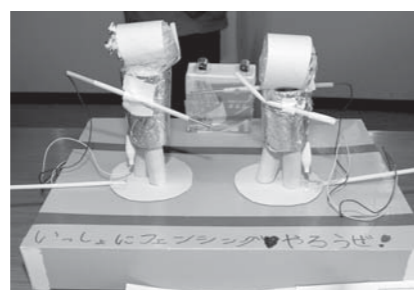

「つげ!ファンシング」
渡邊朝陽さん(山倉小2年)

「ファンシングを自分でやっていて、もっとみんなに興味を持ってもらおうと思って作りました。本物と同じように、剣で突くと豆電球が光るようになりました。」