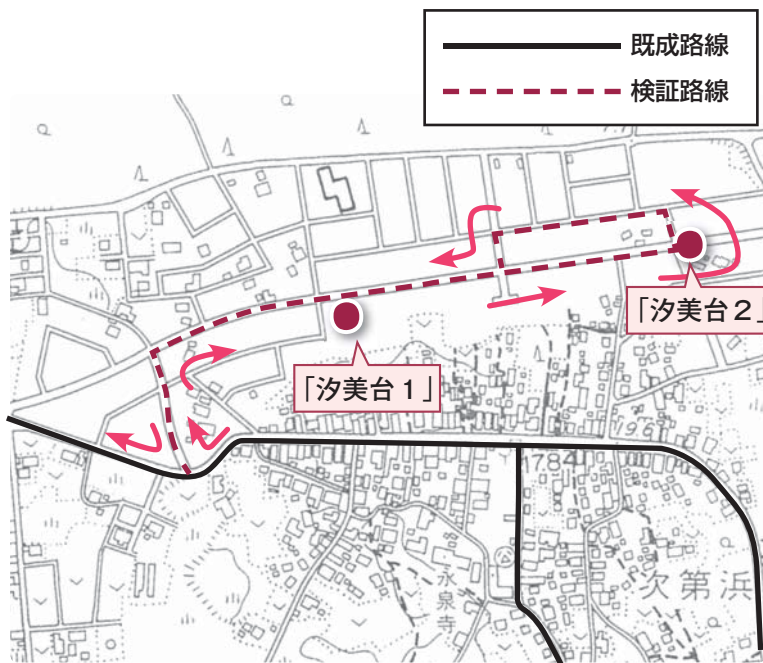

近年、ペットに関する苦情やトラブルが多くなっています。飼い主のマナー違反のために、近隣の住民が犬嫌いになることもあります。

ペットも地域社会の一員、あなたの家族です。物言えぬペットだからこそ、飼い主の気遣いが必要です。

エココロ

通信

vol.19

【散歩のマナー】

●犬の放し飼いは絶対にダメ！

犬の放し飼いは、人に危害を加えたり、交通事故にあたりする危険が高くなります。

どんなに普段おとなしくて優しい犬でも、パニックに陥ってしまえば何をしてもおかしくありません。

とっさのときに飼い主がしっかりと犬を制御できるよう、犬は2m以内の引き綱をつけて散歩させましょう。

●必ずフンの後始末を！

散歩のときはフン入れを持って歩き、犬が排泄してしまったときにはきちんと片付けましょう。

聖籠町では「聖籠町環境美化推進条例」により、公共の場所等において飼い犬がしたフンを始末せず、回収の命令にも従わなかった場合は、3万円以下の罰金と明記されています。

飼い犬のフンは必ず始末しましょう！

●狂犬病の予防注射を忘れずに！！

生後91日以上の子犬を飼っている方は、飼い犬の登録（生涯1回）と狂犬病予防注射（毎年1回）が法律で義務づけられています。

狂犬病は、犬も人間も発症すると100%死亡する恐ろしい病気です。世界では毎年5万人以上の方が亡くなっています。日本国内でも近年、海外で犬に咬まれて狂犬病を発症し亡くなった方がいます。

狂犬病予防注射は、狂犬病が日本国内に侵入した場合に、犬に感染が蔓延することを防いでくれるものです。特に聖籠町には、外国船が寄港する港があるため、海外から犬が侵入してしまうことも考えられます。

忘れずに予防注射を受けましょう！

環境に関することは
生活環境課
☎ 27-1962 (直通)

町エコミニバスからのお知らせです。

検証運行の実施について

町エコミニバスは利用者皆様の利便性をはかるため下記のとおり検証運行を行います。皆様のご協力をよろしく願いたします。

期 間	平成21年10月1日（木）～ 平成21年11月30日（月）まで	
路 線	はまなす号路線	
便	平 日	3～10便 各バス停の時間の 変更はありません。
	土曜日	全便
検証バス停	仮称：「汐美台1、2」（バス停の位置 は右記の図面のとおり） バス停「汐美台1、2」のバス時刻は 聖籠町エコミニバス時刻表のはまなす 号、「次第浜西」バス停時刻と同じ	
検証路線	右記の図面のとおり	

生活環境課
☎ 27-2111
(内線282)