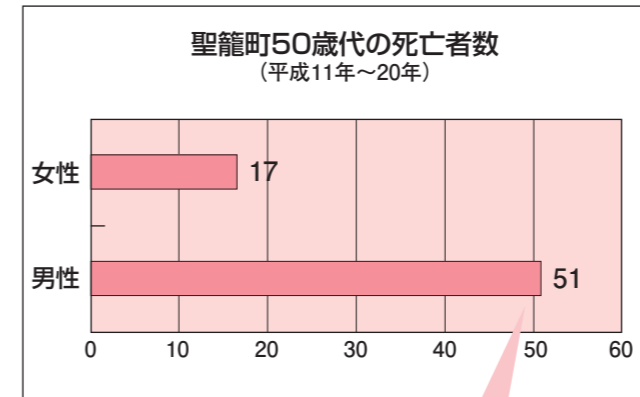

(注1) 町役場へ届出を提出された方で届出の際にご承諾の押印をいただいた方のみ掲載しております。
(注2) 略した文字で掲載しております。
戸籍の氏名と異なることがあります。ご了承ください。

秋の健診内容と料金

	健診内容		料金について	
	基本健診 (特定健診)	問診・身体計測・血圧測定 心電図・尿検査・血液検査 眼底検査 肝炎検診・生活機能評価	39歳以下	1,000円
40～74歳			加入している医療保険によって違います。	
75歳以上			無料	
基本健診と同時実施の がん検診	肺がん検診	胸部レントゲン検査 喀痰検査	レントゲンは無料 喀痰検査は400円	※70歳以上の方 身体障害・療育・精神保健福祉手帳をお持ちの方は無料です。
	胃がん検診	バリウム検査	500円	
	大腸がん検診	便潜血反応検査	500円	
	前立腺がん検診	血清PSA検査	2,385円	

申込みされていない方で希望する場合は、受診票・個人記録票を事前に郵送しますので、ご連絡ください。

お問い合わせ・お申込み 保健福祉課 保健衛生係まで ☎27-6511

「秋の総合健診」が始まります!

働き盛りの男性の健康が心配です。町の死亡状況から…。

働き盛りの50歳代。女性と比べ、断然男性の死亡数が多くなっています。この10年で多くの命が失われています。

50代男性の死因は、「がん・心臓・脳血管疾患」が約6割を占めています。早期に見つけて治療していれば…早いうちから生活習慣を見直していれば…