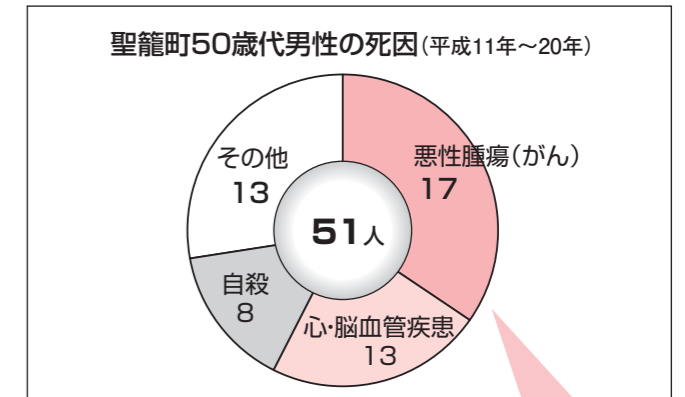

申込みされていない方で希望する場合は、受診票・個人記録票を事前に郵送しますので、ご連絡ください。

お問い合わせ・お申込み 保健福祉課 保健衛生係まで ☎27-6511

「秋の総合健診」が始まります!

働き盛りの男性の健康が心配です。町の死亡状況から…。

働き盛りの50歳代。女性と比べ、断然男性の死亡数が多くなっています。この10年で多くの命が失われています。

50代男性の死因は、「がん・心臓・脳血管疾患」が約6割を占めています。早期に見つけて治療していれば…早いうちから生活習慣を見直していれば…

検診を受けていれば、がんにならない…ということではありません。しかし、検診を受けることで助かる命が確実にあります。あなたやあなたの家族はがん検診を受けていますか? 「忙しいしめんどくさい…」 「検診で何か見つかったら怖いから…」 と自分自身の健康を考えるチャンスを逃していませんか?

聖籠町では、より多くの住民の皆様にご自身の健康を考えていただき、生活習慣を振り返るきっかけとなるよう「総合健診」を下記のとおり実施します。

秋の健診日程

日程		受付時間	会場
10月	14日 水	午前8時～10時30分まで ※胸部レントゲンのみ受ける方は、 午前10時30分～11時30分まで	聖籠町保健福祉センター
	15日 木		
	16日 金		
	19日 月		
	20日 火		
	21日 水		
	25日 日		

初めて日曜開催もします。お仕事の都合がつかない方、ぜひご利用ください。

新型インフルエンザの感染拡大防止に向けて!!

重症化しやすい基礎疾患等のある方へのお願い