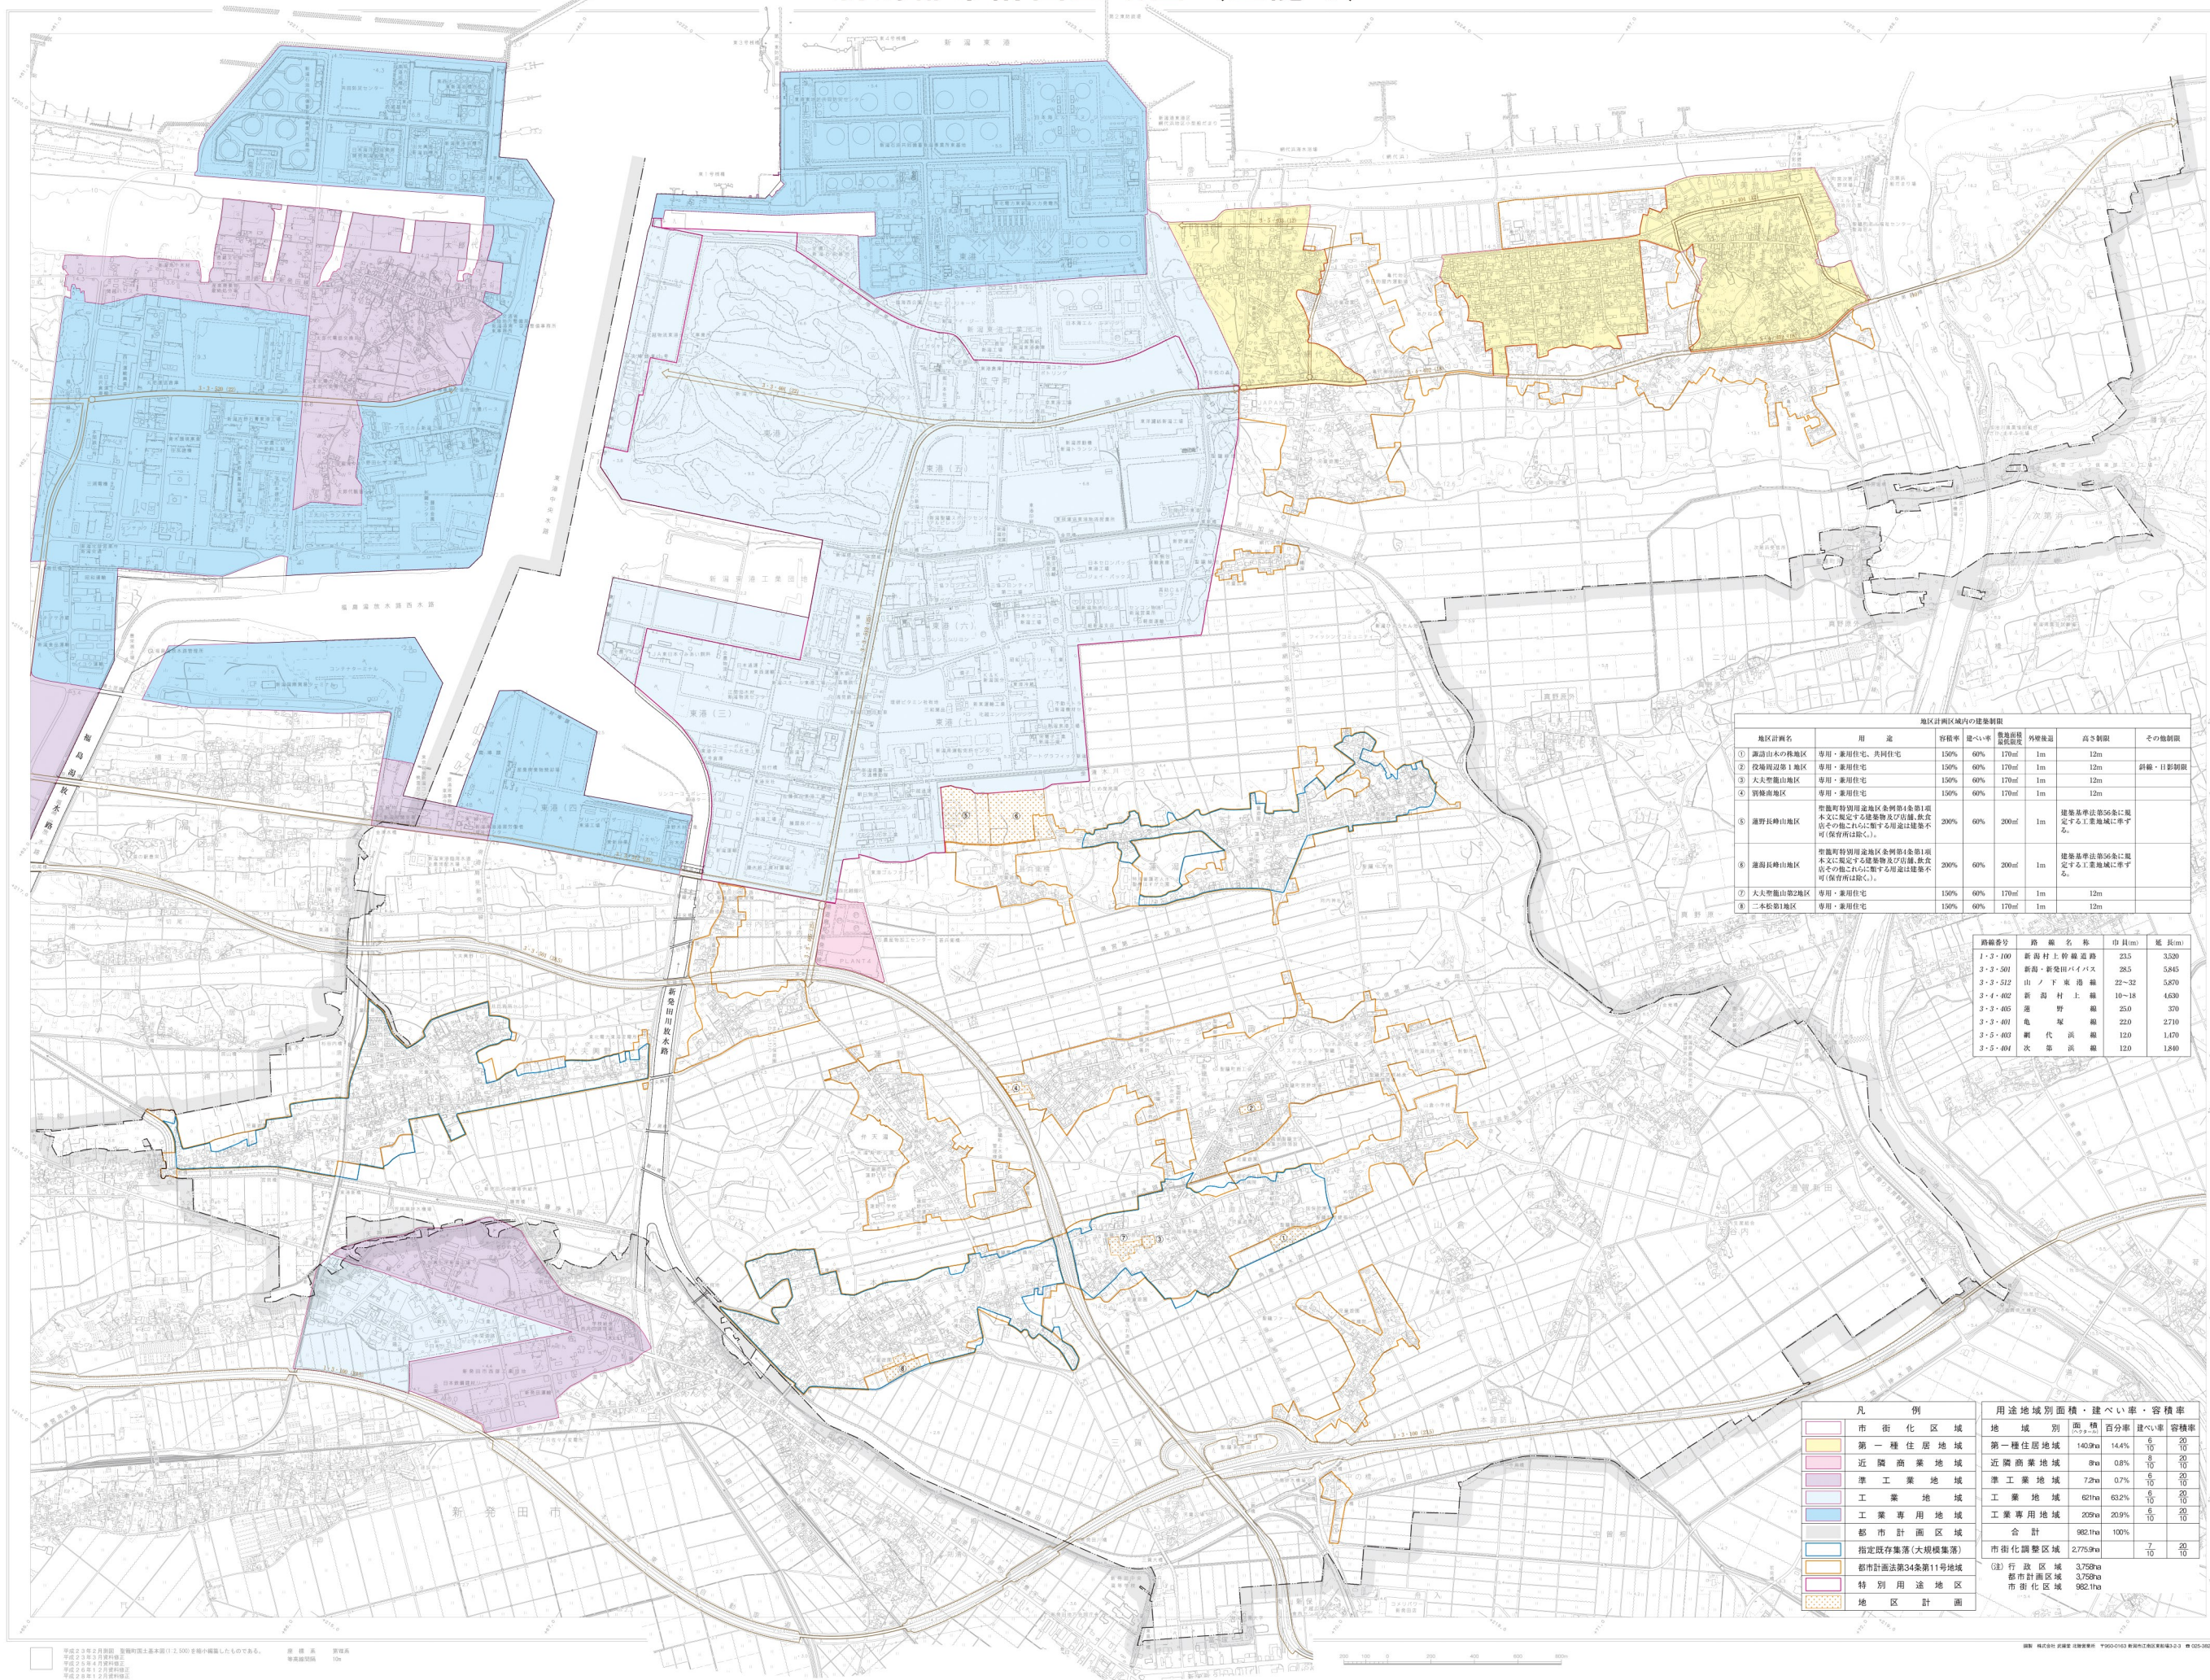

新潟都市計画区域図 (聖籠町)

地区計画区域内の建築制限

地区計画名	用途	容積率	建ぺい率	敷地面積	外壁高さ	高さ制限	その他制限
① 駅前広場の地区計画	専用・兼用住宅、共同住宅	150%	60%	170㎡	1m	12m	
② 石巻地区	専用・兼用住宅	150%	60%	170㎡	1m	12m	調音・日照制限
③ 大丸地区	専用・兼用住宅	150%	60%	170㎡	1m	12m	
④ 別荘地区	専用・兼用住宅	150%	60%	170㎡	1m	12m	
⑤ 東山地区	常備特種用途地区条例第4条第1項本文に規定する建築物及び存続、撤去可(保存)は除く。	200%	60%	200㎡	1m	建築基準法第56条に規定する工業地域に準ずる。	
⑥ 南東山地区	常備特種用途地区条例第4条第1項本文に規定する建築物及び存続、撤去可(保存)は除く。	200%	60%	200㎡	1m	建築基準法第56条に規定する工業地域に準ずる。	
⑦ 大丸地区	専用・兼用住宅	150%	60%	170㎡	1m	12m	
⑧ 二本松地区	専用・兼用住宅	150%	60%	170㎡	1m	12m	

路線番号 路線名称 市員(m) 延長(m)

1-3-100	新潟村上幹線道路	235	3320
3-3-501	新潟・新発田バイパス	285	5845
3-3-512	山ノ下南港線	22~22	5870
3-4-402	新潟村上線	10~18	4630
3-3-405	落野線	25.0	370
3-3-401	亀塚線	22.0	2710
3-5-403	桐代浜線	12.0	1470
3-5-404	次郎浜線	12.0	1840

凡例

凡例	用途地域別面積・建ぺい率・容積率			
地域別	面積	百分率	建ぺい率	容積率
第一種住居地域	1403ha	14.4%	6/10	20/10
近隣商業地域	8ha	0.8%	6/10	20/10
準工業地域	72ha	0.7%	6/10	20/10
工業地域	621ha	63.2%	6/10	20/10
工業専用地域	209ha	20.9%	6/10	20/10
都市計画区域	合計	982.1ha	100%	
指定既存集落(大規模集落)	都市計画調整区域	2,775.9ha	7/10	20/10
都市計画法第34条第11号地域	行政区域	3,759ha		
特別用途地区	都市計画区域	3,759ha		
地区計画	市街化区域	982.1ha		

新潟県建設部 都市計画課 都市計画課長 新潟市建設局 都市計画課 課長 新潟市建設局 都市計画課 課長 新潟市建設局 都市計画課 課長

新潟県建設部 都市計画課 都市計画課長 新潟市建設局 都市計画課 課長 新潟市建設局 都市計画課 課長 新潟市建設局 都市計画課 課長