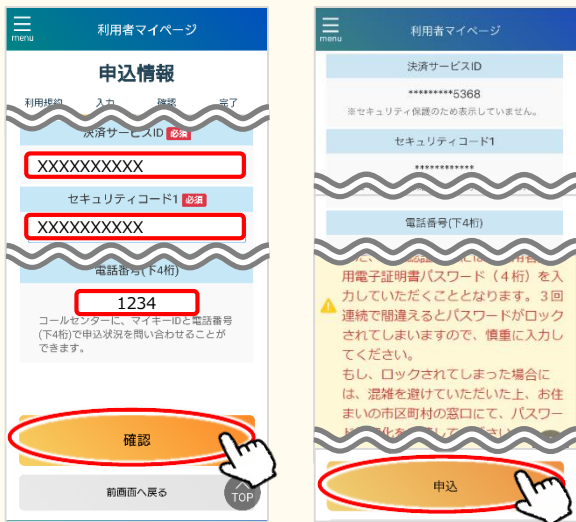

Androidで
読み取りが
うまくいかない
場合はこちら

※6 マイナンバーカードの申請時、若しくは受取時にご自身で設定した数字4桁です

※7 本パスワードは3回連続で間違えるとロックされますのでご注意ください。ロックした場合は市区町村窓口にてパスワードの初期化を申請してください

- 3 「パスワードの確認に成功しました」というメッセージが表示されたら、「発行」をクリックします。その後、「OK」をクリックします。

- 4 マイナポイントの予約は完了です。引き続きマイナポイントの申込みを行う方は、「申込へ」をクリックします。

マイナポイントの申込方法

(マイナポイントの申込みのみ実施される方は、マイナポイントアプリトップページの「マイナポイントの予約・申込」をクリックします。その後「マイナポイントの申込」をクリックし、マイナンバーカードでログイン、「申込へ進む」をクリックしてください)

- 1** マイナポイントを申し込む決済サービスの条件を入力し検索します。※1 決済サービスを選択し、「次へ進む」をクリックします。※2

- ※1 再検索する場合は、手順①を参考に、マイナポイントを申し込む決済サービスの条件を入力し、再度、「検索」をクリックしてください
- ※2 一部の決済サービスは、決済サービスアプリや店頭からしか申し込みができないものもあり、マイナポイントアプリから申し込みができない場合があります

- 2** 利用規約を確認し、チェックボックスをクリックします。クリック後、「申込へ進む」をクリックします。

- 3** 決済サービスID、セキュリティコード、電話番号下4桁(任意)※3を入力し、「確認」をクリックします。内容に誤りが無ければ「申込」をクリックします。

- ※3 マイナポイントの申込状況は、マイナンバーカードで利用者マイページへログインすることにより確認できます。マイナンバーカードでのログインが難しい環境にある方は、コールセンターにて、マイキーID(メニュー画面上部に表示)と申込時に登録した電話番号下4桁で確認できます

- 4** 申込確認ダイアログで「OK」をクリックします。利用者証明用パスワード(数字4桁)※4を入力し、「OK」をクリックします。その後、マイナンバーカードを読み取ります。マイナポイントの申込みは完了です。※5