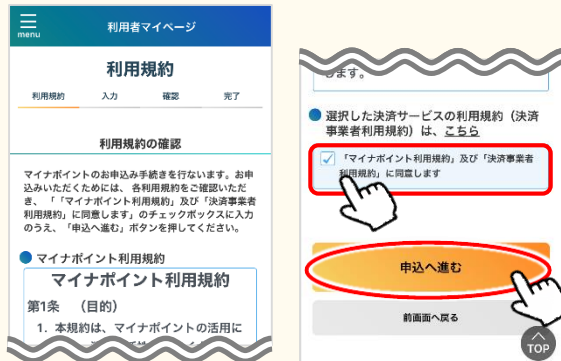

Androidで
読み取りが
うまくいかない
場合はこちら

※6 マイナンバーカードの申請時、若しくは受取時にご自身で設定した数字4桁です

※7 本パスワードは3回連続で間違えるとロックされますのでご注意ください。ロックした場合は市区町村窓口にてパスワードの初期化を申請してください

- 3 「パスワードの確認に成功しました」というメッセージが表示されたら、「発行」をクリックします。その後、「OK」をクリックします。

- 4 マイナポイントの予約は完了です。引き続きマイナポイントの申込みを行う方は、「申込へ」をクリックします。

マイナポイントの申込方法

(マイナポイントの申込みのみ実施される方は、マイナポイントアプリトップページの「マイナポイントの予約・申込」をクリックします。その後「マイナポイントの申込」をクリックし、マイナンバーカードでログイン、「申込へ進む」をクリックしてください)

- 1** マイナポイントを申し込む決済サービスの条件を入力し検索します。※1 決済サービスを選択し、「次へ進む」をクリックします。※2

- ※1 再検索する場合は、手順①を参考に、マイナポイントを申し込む決済サービスの条件を入力し、再度、「検索」をクリックしてください
- ※2 一部の決済サービスは、決済サービスアプリや店頭からしか申し込みができないものもあり、マイナポイントアプリから申し込みができない場合があります

- 2** 利用規約を確認し、チェックボックスをクリックします。クリック後、「申込へ進む」をクリックします。

- 3** 決済サービスID、セキュリティコード、電話番号下4桁(任意)※3を入力し、「確認」をクリックします。内容に誤りが無ければ「申込」をクリックします。