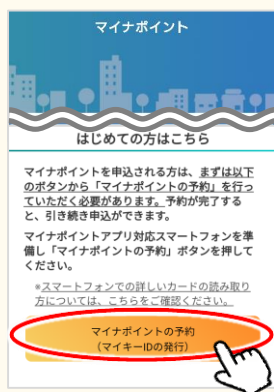

※4 マイナンバーカードの読み取りには、予めスマートフォンのNFC機能を有効化する必要があります

動作環境

- スマートフォン
Android 7.1～ かつ、
マイナポイントアプリ対応スマートフォン

「マイナポイントアプリ対応スマートフォン一覧」にあてはまる機種を準備

<https://mynumbercard.point.soumu.go.jp/nfclist/>

マイナポイント
アプリ対応
スマートフォン
一覧はこちら

マイナポイントアプリの
インストールはこちら

マイナポイントの予約方法 (予約済みの方は裏面 (マイナポイント申込方法) をご確認ください)

- 1 マイナポイントアプリを起動し、「マイナポイントの予約・申込」をクリックします。画面遷移後、「マイナポイントの予約(マイキーIDの発行)」をクリックします。

※5 マイナポイントアプリ最新バージョン以外は、アプリ起動後右の画面が表示されます。

- 2 マイナンバーカードの上にAndroidをぴったりと当て、「次へ進む」をクリックします。利用者証明用パスワード(数字4桁)※5を入力し、「OK」をクリックして、手順③の操作画面が出るまで、動かさずにしばらくお待ちください。※6