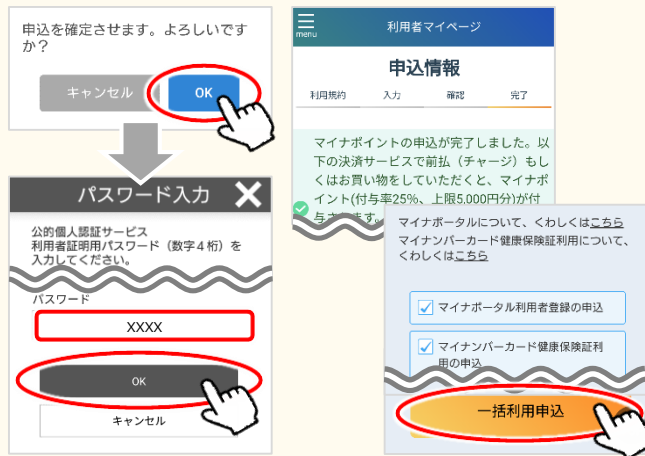

- 4 マイナポイントの予約は完了です。引き続きマイナポイントの申込みを行う方は、「申込へ」をクリックします。

マイナポイントの申込方法

(マイナポイントの申込みのみ実施される方は、マイナポイントアプリトップページの「マイナポイントの予約・申込」をクリックします。その後「マイナポイントの申込」をクリックし、マイナンバーカードでログイン、「申込へ進む」をクリックしてください)

- 1** マイナポイントを申し込む決済サービスの条件を入力し検索します。※1 決済サービスを選択し、「次へ進む」をクリックします。※2

- ※1 再検索する場合は、手順①を参考に、マイナポイントを申し込む決済サービスの条件を入力し、再度、「検索」をクリックしてください
- ※2 一部の決済サービスは、決済サービスアプリや店頭からしか申し込みができないものもあり、マイナポイントアプリから申し込みができない場合があります

- 2** 利用規約を確認し、チェックボックスをクリックします。クリック後、「申込へ進む」をクリックします。

- 3** 決済サービスID、セキュリティコード、電話番号下4桁(任意)※3を入力し、「確認」をクリックします。内容に誤りが無ければ「申込」をクリックします。

- ※3 マイナポイントの申込状況は、マイナンバーカードで利用者マイページへログインすることにより確認できます。マイナンバーカードでのログインが難しい環境にある方は、コールセンターにて、マイキーID(メニュー画面上部に表示)と申込時に登録した電話番号下4桁で確認できます

- 4** 申込確認ダイアログで「OK」をクリックします。利用者証明用パスワード(数字4桁)※4を入力し、「OK」をクリックします。その後、マイナンバーカードを読み取ります。マイナポイントの申込みは完了です。※5