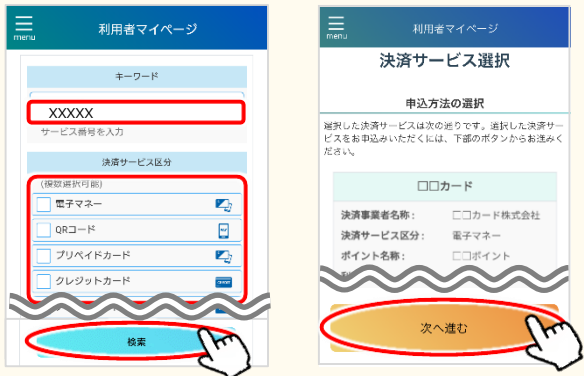

マイナポイントアプリの
インストールはこちら

マイナポイントの予約方法 (予約済みの方は裏面 (マイナポイント申込方法) をご確認ください)

- 1 マイナポイントアプリを起動し、「マイナポイントの予約・申込」をクリックします。画面遷移後、「マイナポイントの予約(マイキーIDの発行)」をクリックします。

※5 マイナポイントアプリ最新バージョン以外は、アプリ起動後右の画面が表示されます。

- 2 マイナンバーカードの上にAndroidをぴったりと当て、「次へ進む」をクリックします。利用者証明用パスワード(数字4桁)※5を入力し、「OK」をクリックして、手順③の操作画面が出るまで、動かさずにしばらくお待ちください。※6

Androidで
読み取りが
うまくいかない
場合はこちら

※6 マイナンバーカードの申請時、若しくは受取時にご自身で設定した数字4桁です

※7 本パスワードは3回連続で間違えるとロックされますのでご注意ください。ロックした場合は市区町村窓口にてパスワードの初期化を申請してください

- 3 「パスワードの確認に成功しました」というメッセージが表示されたら、「発行」をクリックします。その後、「OK」をクリックします。

- 4 マイナポイントの予約は完了です。引き続きマイナポイントの申込みを行う方は、「申込へ」をクリックします。

マイナポイントの申込方法

(マイナポイントの申込みのみ実施される方は、マイナポイントアプリトップページの「マイナポイントの予約・申込」をクリックします。その後「マイナポイントの申込」をクリックし、マイナンバーカードでログイン、「申込へ進む」をクリックしてください)

- 1** マイナポイントを申し込む決済サービスの条件を入力し検索します。※1 決済サービスを選択し、「次へ進む」をクリックします。※2

- ※1 再検索する場合は、手順①を参考に、マイナポイントを申し込む決済サービスの条件を入力し、再度、「検索」をクリックしてください
- ※2 一部の決済サービスは、決済サービスアプリや店頭からしか申し込みができないものもあり、マイナポイントアプリから申し込みができない場合があります

- 2** 利用規約を確認し、チェックボックスをクリックします。クリック後、「申込へ進む」をクリックします。

- 3** 決済サービスID、セキュリティコード、電話番号下4桁(任意)※3を入力し、「確認」をクリックします。内容に誤りが無ければ「申込」をクリックします。