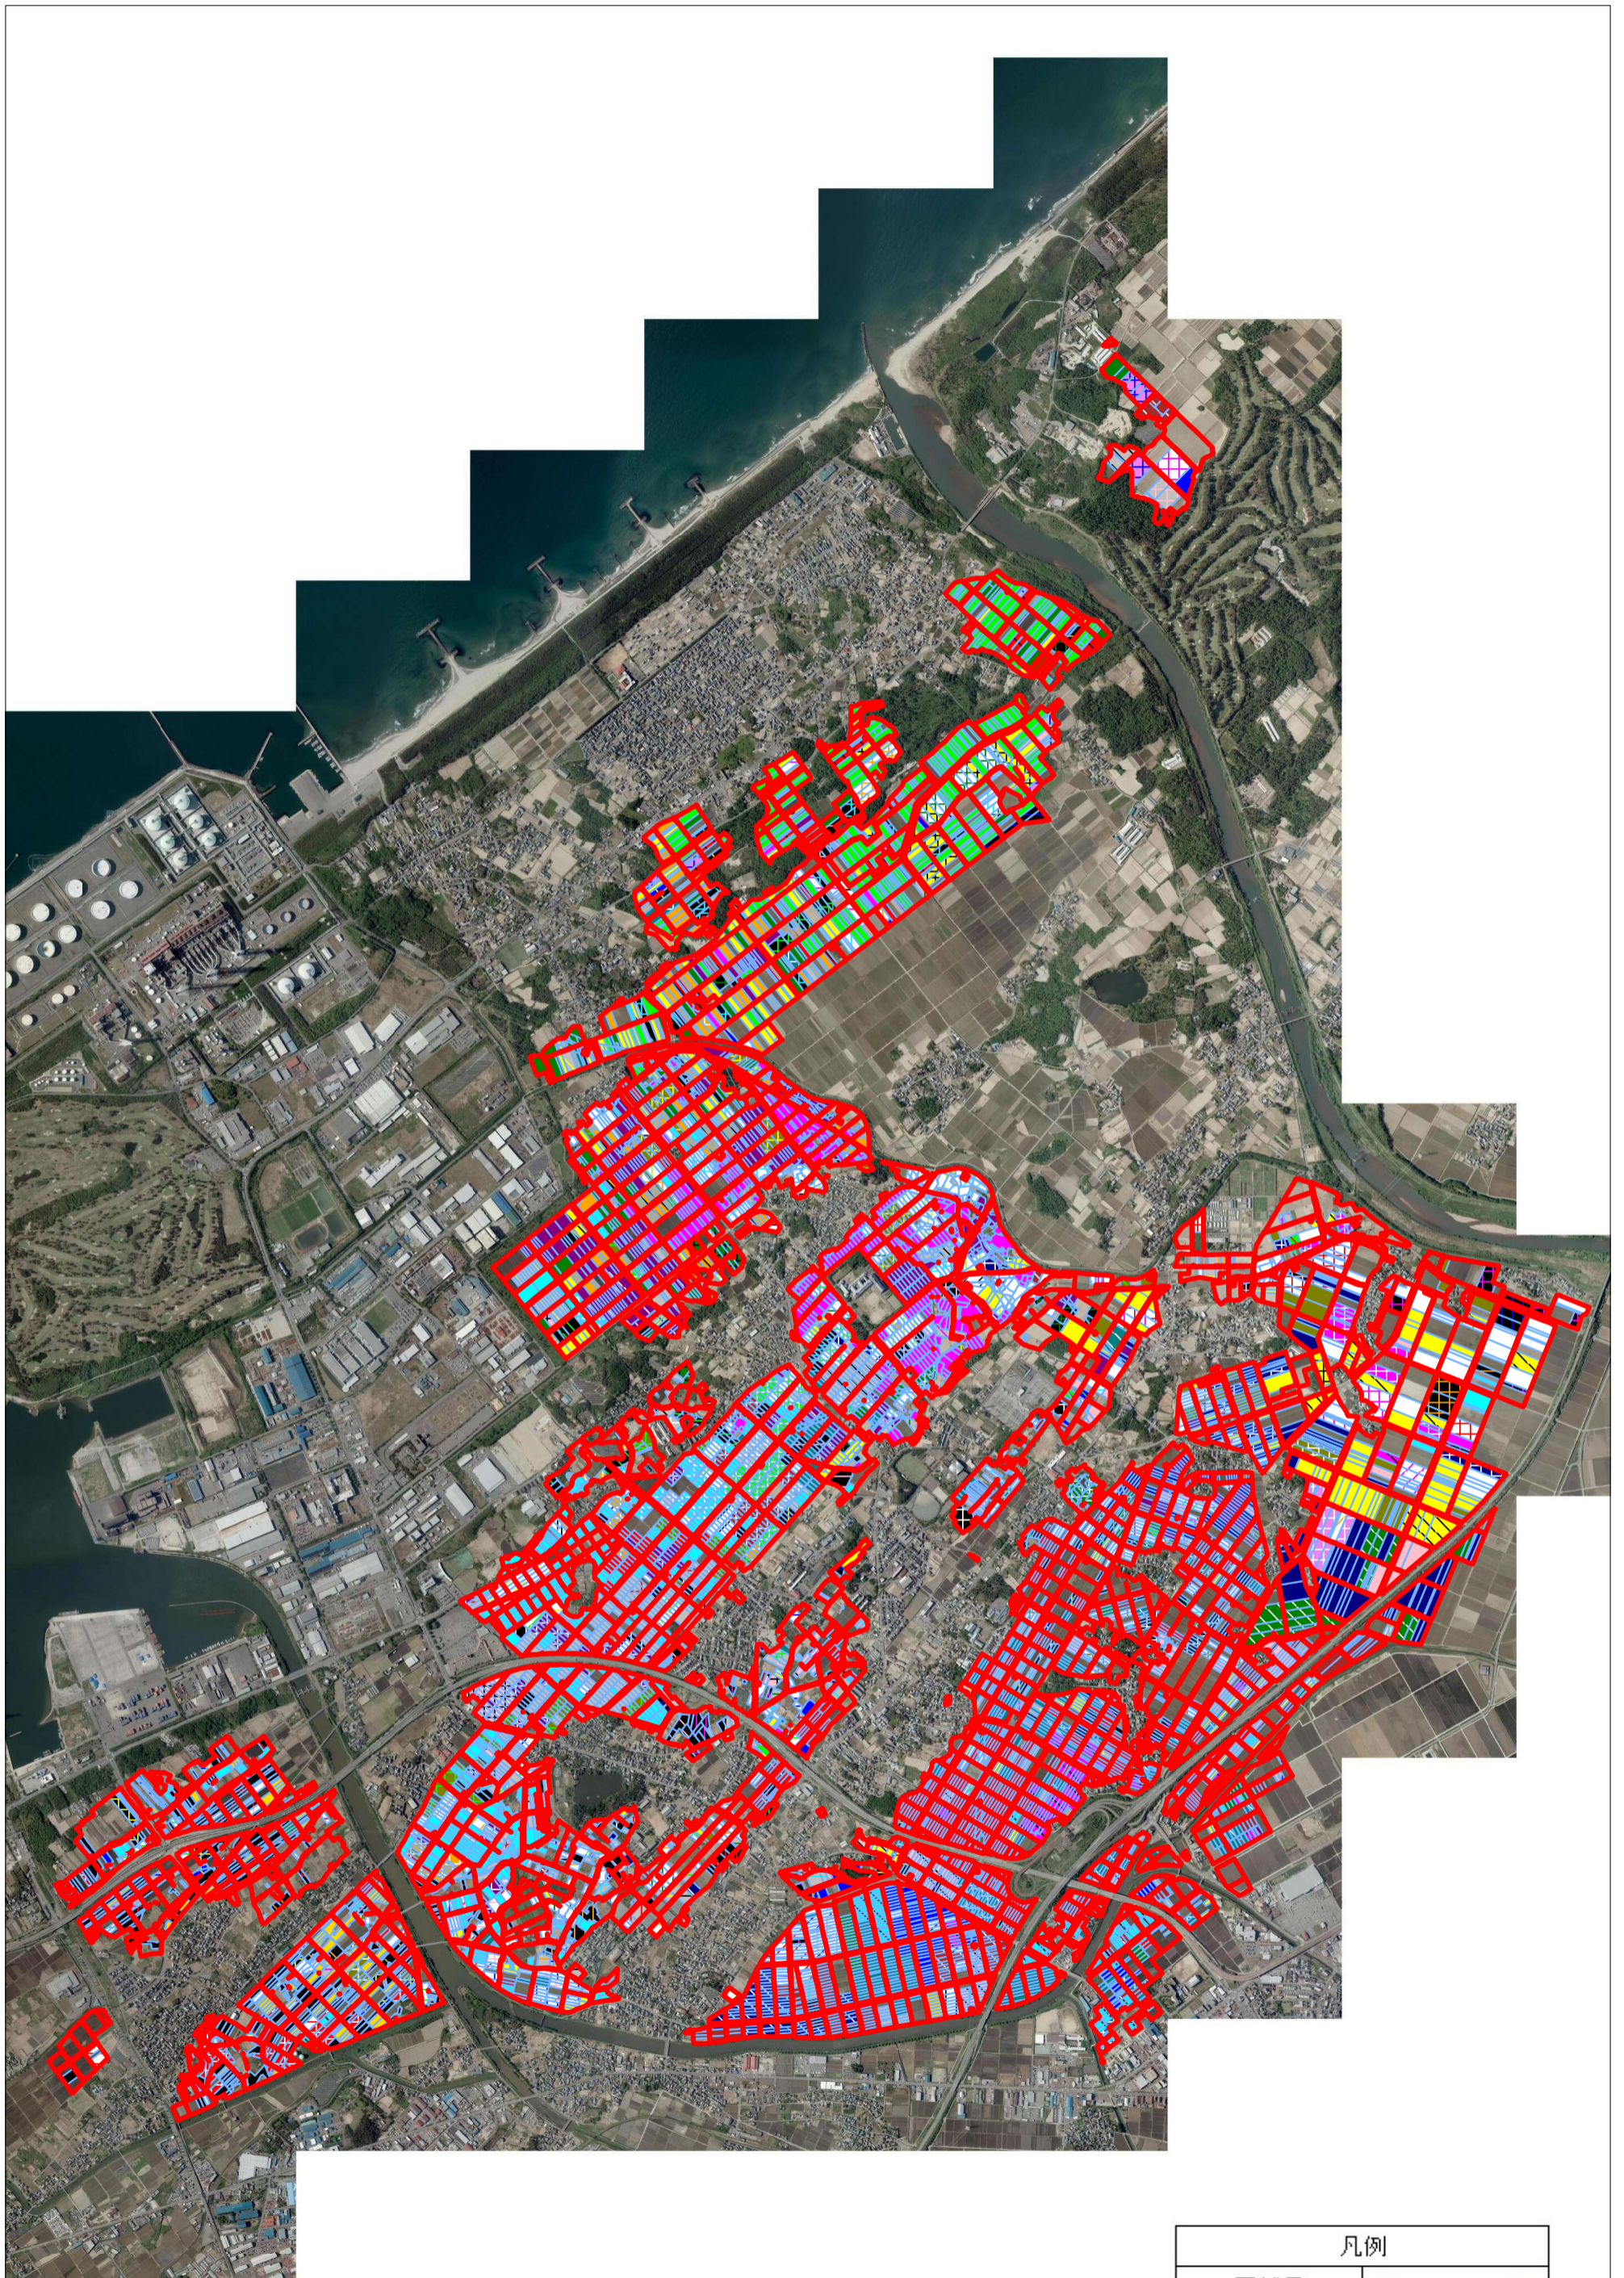

# 聖籠町地域計画 目標地図変更素案(全域)

凡例

区域界

※ 耕作者については別紙のとおり