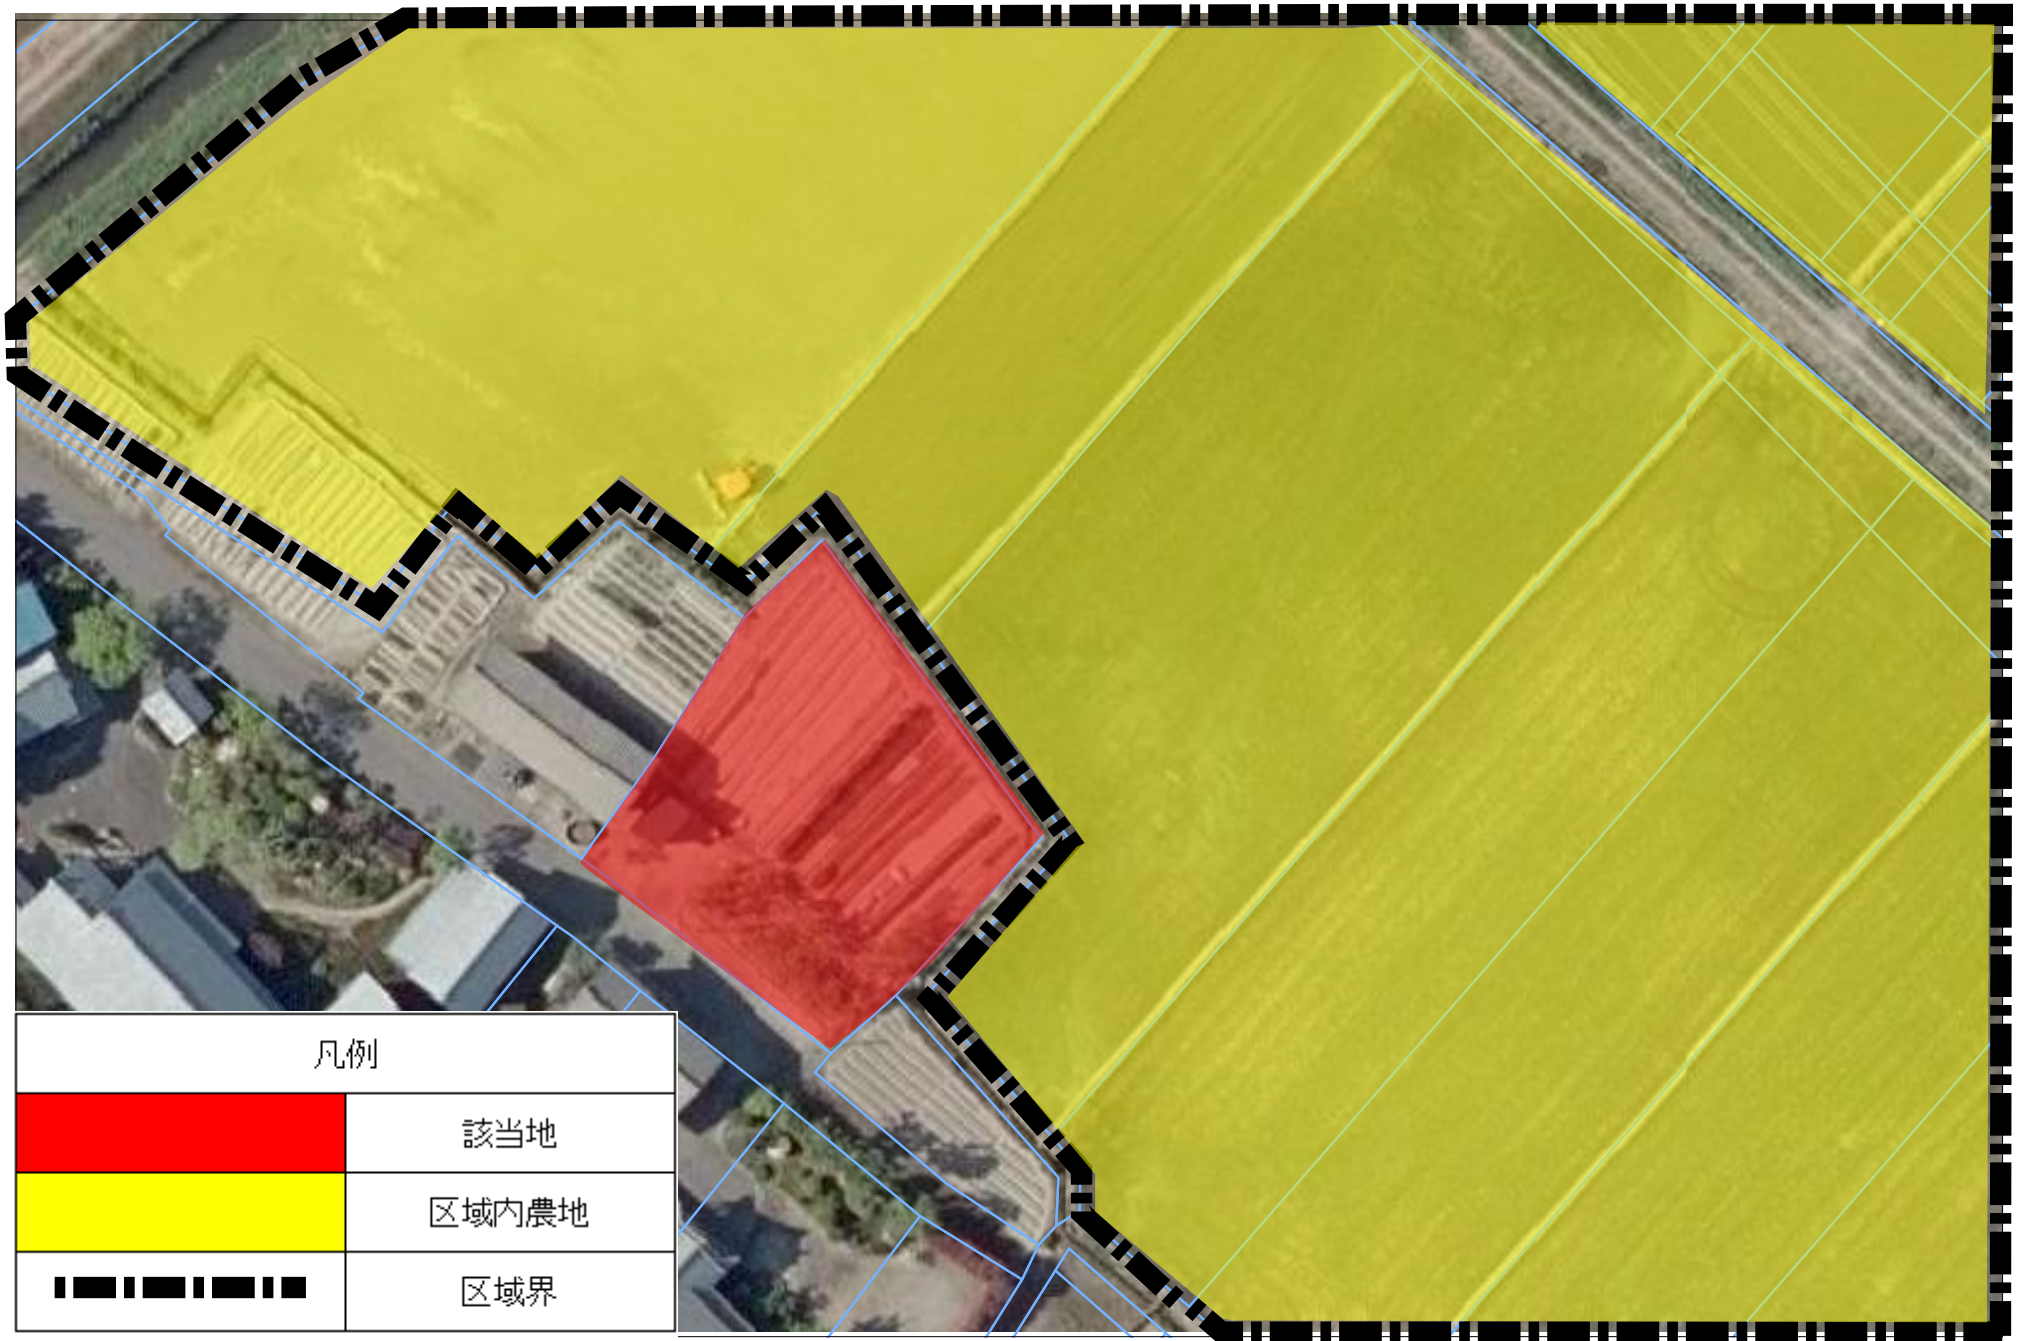

付図 編入（大字山倉字螻島1139-1）

1:500

S=1/500