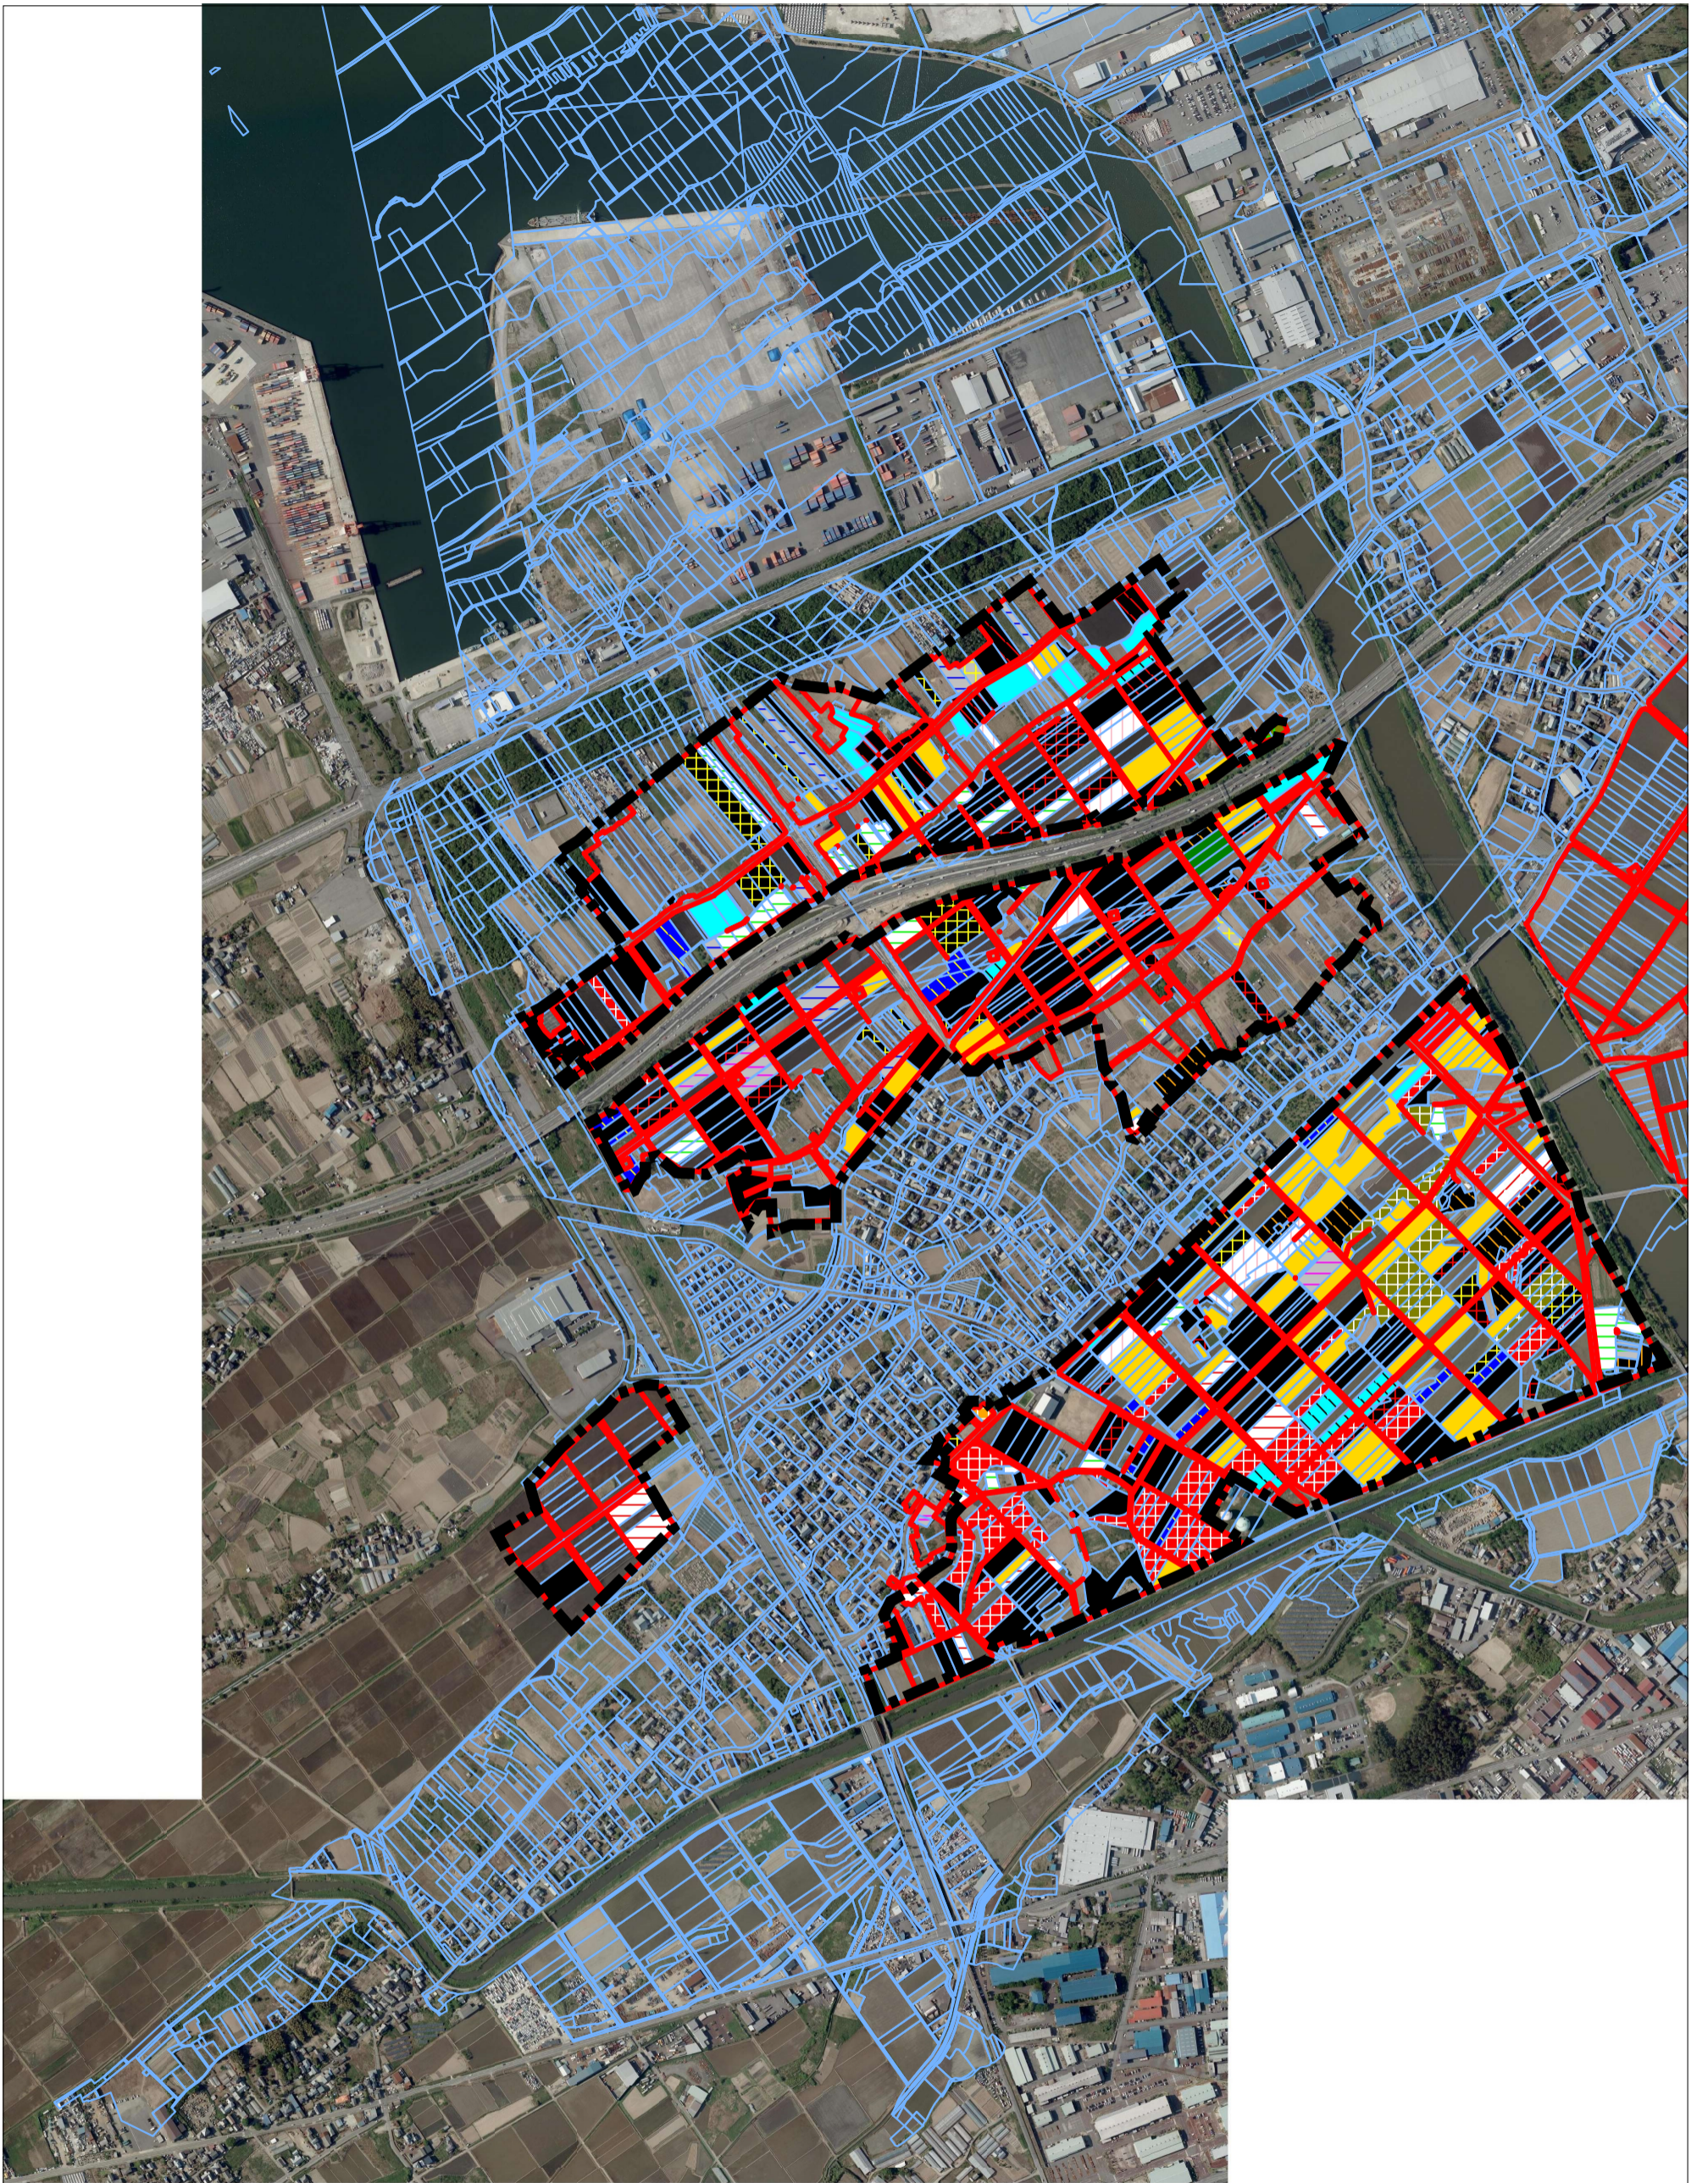

聖籠町地域計画 目標地図変更素案（大夫興野藤寄地区）

凡例	
区域界	— . — . — .

※ 耕作者については別紙のとおり